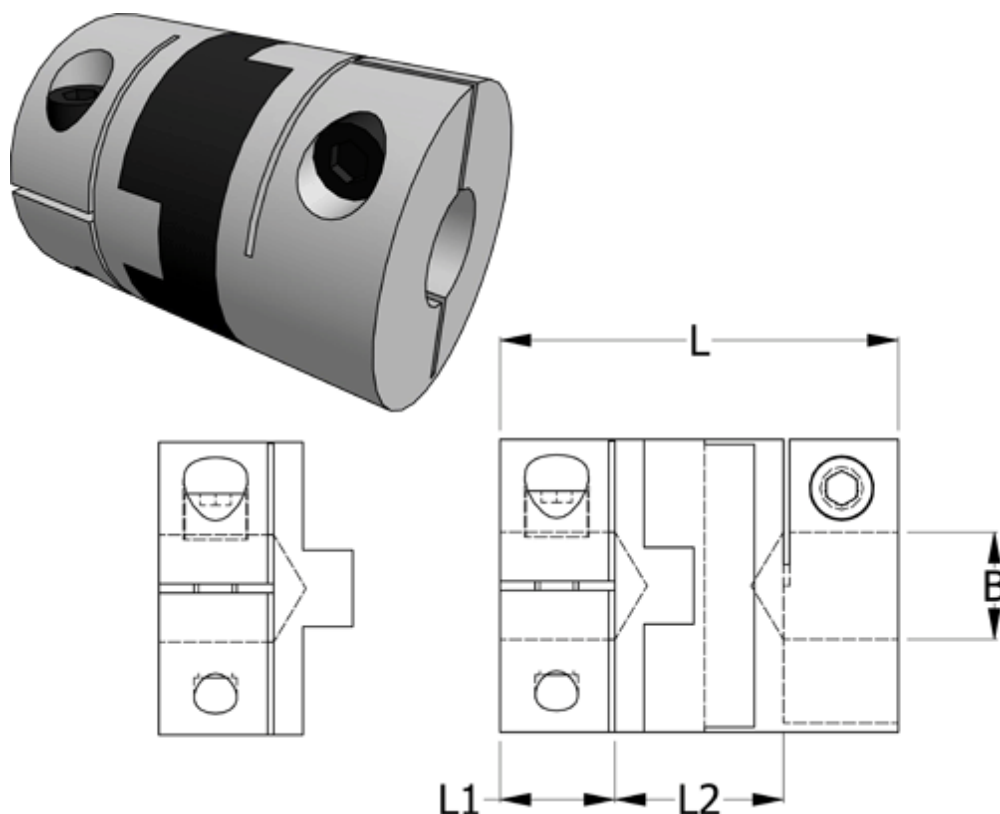

Article number: 33212344140
Description: Oldham coupling hub 234.41.40 ALU
with clamp hub, bore 15 mm

Measures

B1	= 15
D	= 41.3
L	= 50.8
L1	= 16.7
L2	= 17.4

Note: Overnævnte varenr. er kun for et koblingsnav. Der går 2 koblingsnav og 1 element til 1 komplet kobling

Screw = M4

Torque (Nm) = 17